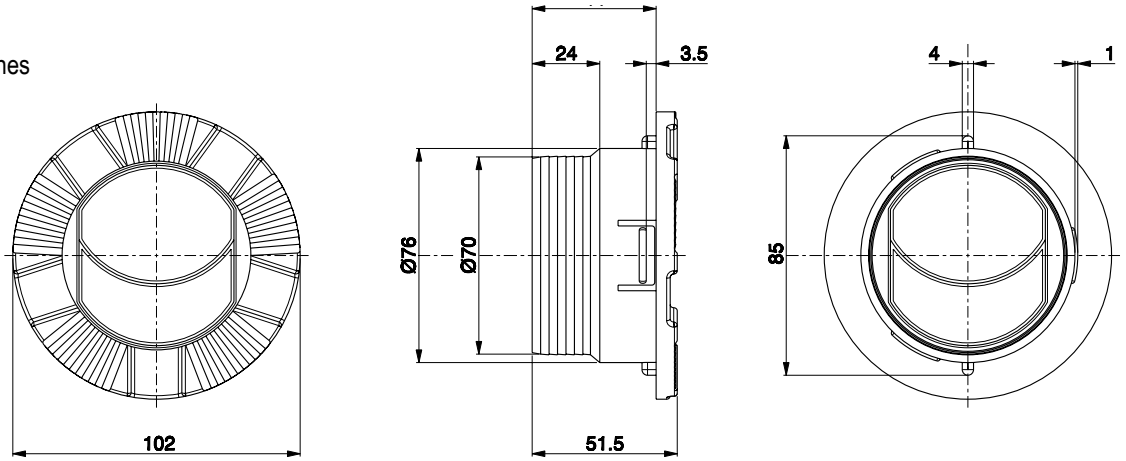

Cod. 2090.0003

Jet-vent with adjustable air vanes
Bocchetta ad alette orientabili

Adaption tubes (for the jet-vent code 2090.0003 only)
Tubi di riduzione (solo per la bocchetta cod. 2090.0003)
Cod. 2090.0006 – Cod. 2090.0007

Cod. 2090.0004

Jet-vent with adjustable air vanes
Bocchetta ad alette orientabili