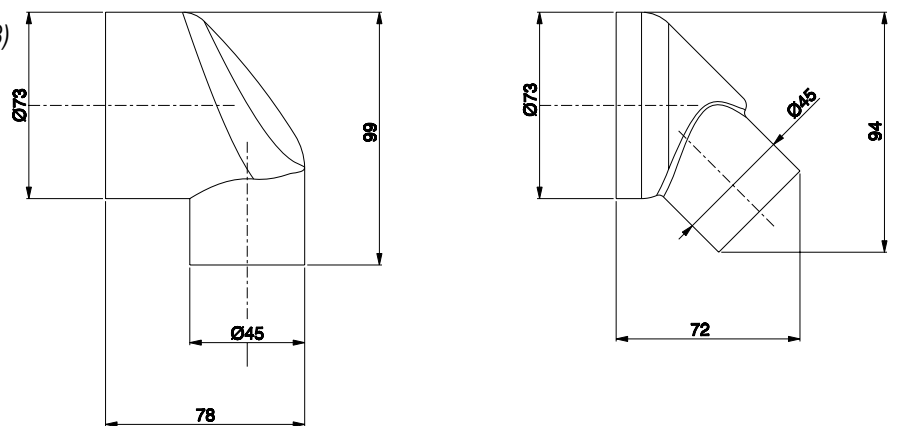

Cod. 2090.0003

Jet-vent with adjustable air vanes
Bocchetta ad alette orientabili

Adaption tubes (for the jet-vent code 2090.0003 only)
Tubi di riduzione (solo per la bocchetta cod. 2090.0003)
Cod. 2090.0006 – Cod. 2090.0007

Cod. 2090.0004

Jet-vent with adjustable air vanes
Bocchetta ad alette orientabili