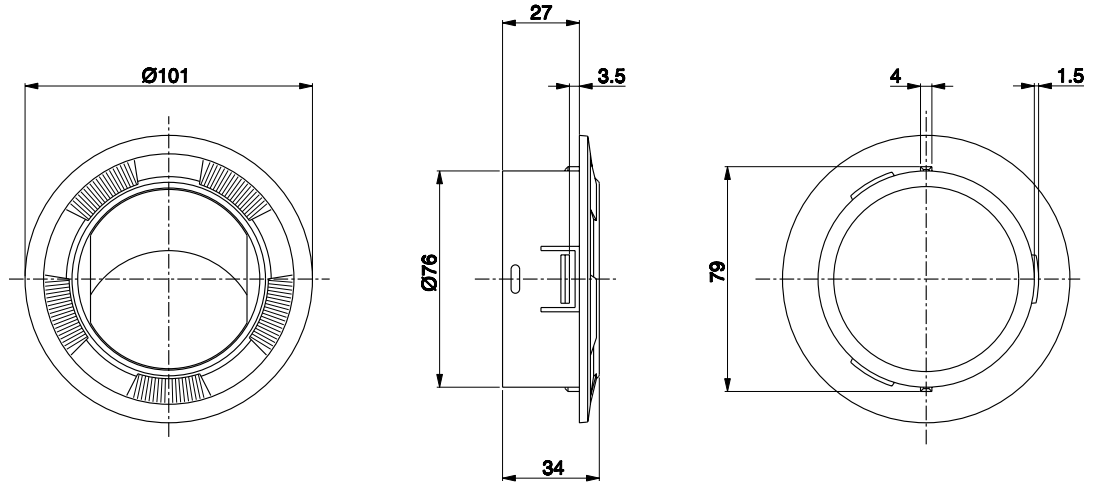

**Cod. 2090.0001**

Jet-vent with adjustable air vanes  
Bocchetta ad alette orientabili

Adaption tubes (for the jet-vent code 2090.0001 only)  
Tubi di riduzione (solo per la bocchetta cod. 2090.0001)  
Cod. 2090.0017 – Cod. 2090.0020

Ø	CODICE
48.5	20900017
58.5	20900020

**Cod. 2090.0002**

Jet-vent with adjustable air vanes  
Bocchetta ad alette orientabili