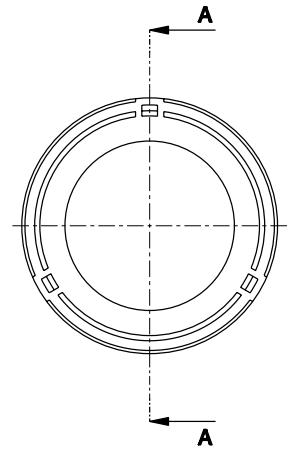

**Cod. 2090.0001**

Jet-vent with adjustable air vanes  
Bocchetta ad alette orientabili

Adaption tubes (for the jet-vent code 2090.0001 only)  
Tubi di riduzione (solo per la bocchetta cod. 2090.0001)  
Cod. 2090.0017 – Cod. 2090.0020

Ø	CODICE
48.5	20900017
58.5	20900020

**Cod. 2090.0002**

Jet-vent with adjustable air vanes  
Bocchetta ad alette orientabili