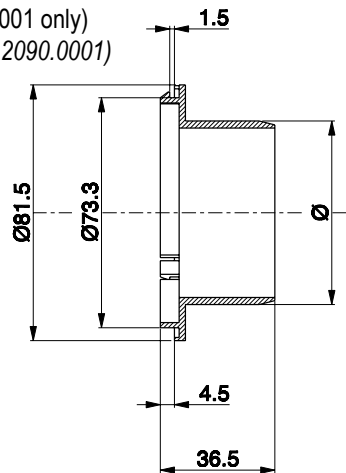

**Cod. 2090.0001**

Jet-vent with adjustable air vanes  
Bocchetta ad alette orientabili

Adaption tubes (for the jet-vent code 2090.0001 only)  
Tubi di riduzione (solo per la bocchetta cod. 2090.0001)  
Cod. 2090.0017 – Cod. 2090.0020

Ø	CODICE
48.5	20900017
58.5	20900020

**Cod. 2090.0002**

Jet-vent with adjustable air vanes  
Bocchetta ad alette orientabili